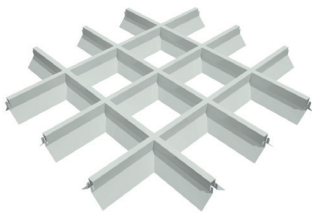

QUADRÍCULA Y

Sistema integral
fornecido em peças

VANTAGENS DO PRODUTO

- Durabilidade
- Estética
- Aproveitamento total da volumetria do espaço
- Variedade de cores

Acesso ao sub tecto

O sistema de tecto é amovível.

Reação ao fogo

Euroclasse A1 segundo a norma EN-13501-1.

Meio ambiente e saúde

Os tectos metálicos GABEX em alumínio são 100% recicláveis, não emitem compostos orgânicos voláteis (COV's) nem formaldeídos e contribuem para as certificações ambientais de edifícios.

Marcação CE

DOP-2019.04

Dimensões	Medidas: Altura=50 mm / Largura=12 mm Distância entre eixos (mm) 100x100 120x120 150x150 200x200
Materiais	Alumínio
Espessura	0,5 mm
Revestimento	Pré-lacado
Cores	Branco Cinza metalizado (RAL 9006) Preto Imitação de madeira escura / madeira clara

Sistema de montagem

Componentes

Peça A + Peça B
Módulo 600x600 mm

Peça C
600 mm

Peça D
1200 mm

Peça E
1800 mm

Peça de união
OF12

Peça de suspensão
OG12