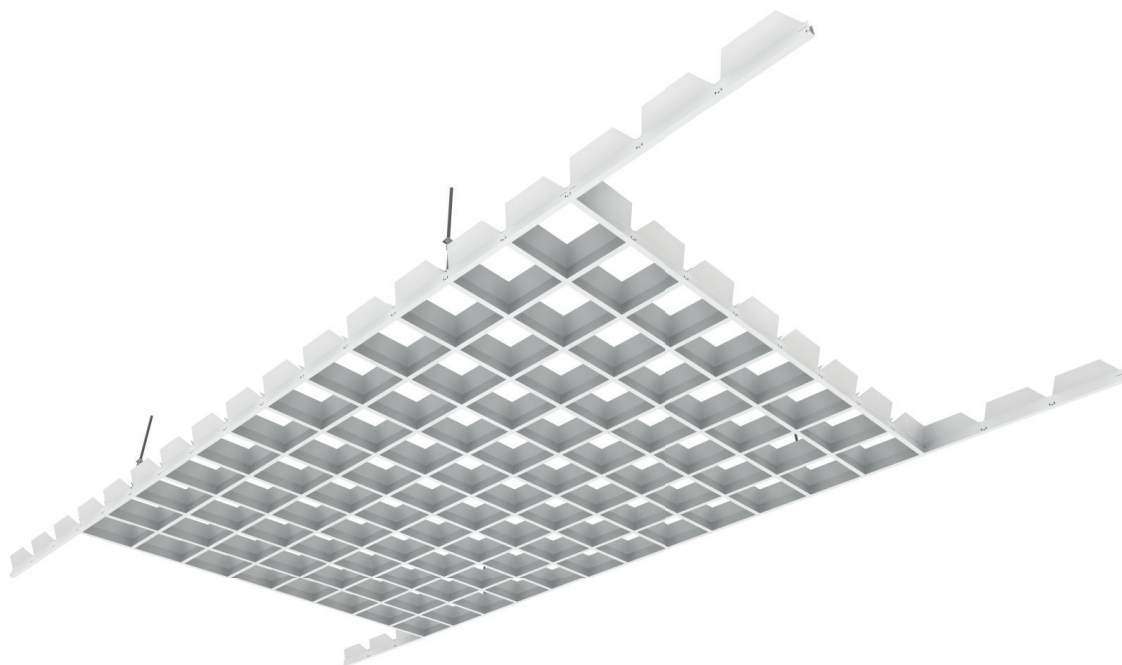

QUADRÍCULA Y

Sistema integral
fornecido em peças

VANTAGENS DO PRODUTO

- Durabilidade
- Estética
- Aproveitamento total da volumetria do espaço
- Variedade de cores

Acesso ao sub tecto

O sistema de tecto é amovível.

Reação ao fogo

Euroclasse A1 segundo a norma EN-13501-1.

Meio ambiente e saúde

Os tectos metálicos GABEX em alumínio são 100% recicláveis, não emitem compostos orgânicos voláteis (COV's) nem formaldeídos e contribuem para as certificações ambientais de edifícios.

Marcação CE

DOP-2019.04

Dimensões	Medidas: Altura=50 mm / Largura=12 mm Distância entre eixos (mm) 100x100 120x120 150x150 200x200
Materiais	Alumínio
Espessura	0,5 mm
Revestimento	Pré-lacado
Cores	Branco Cinza metalizado (RAL 9006) Preto Imitação de madeira escura / madeira clara

Sistema de montagem

Componentes

Peça A + Peça B
Módulo 600x600 mm

Peça C
600 mm

Peça D
1200 mm

Peça E
1800 mm

Peça de união
OF12

Peça de suspensão
OG12