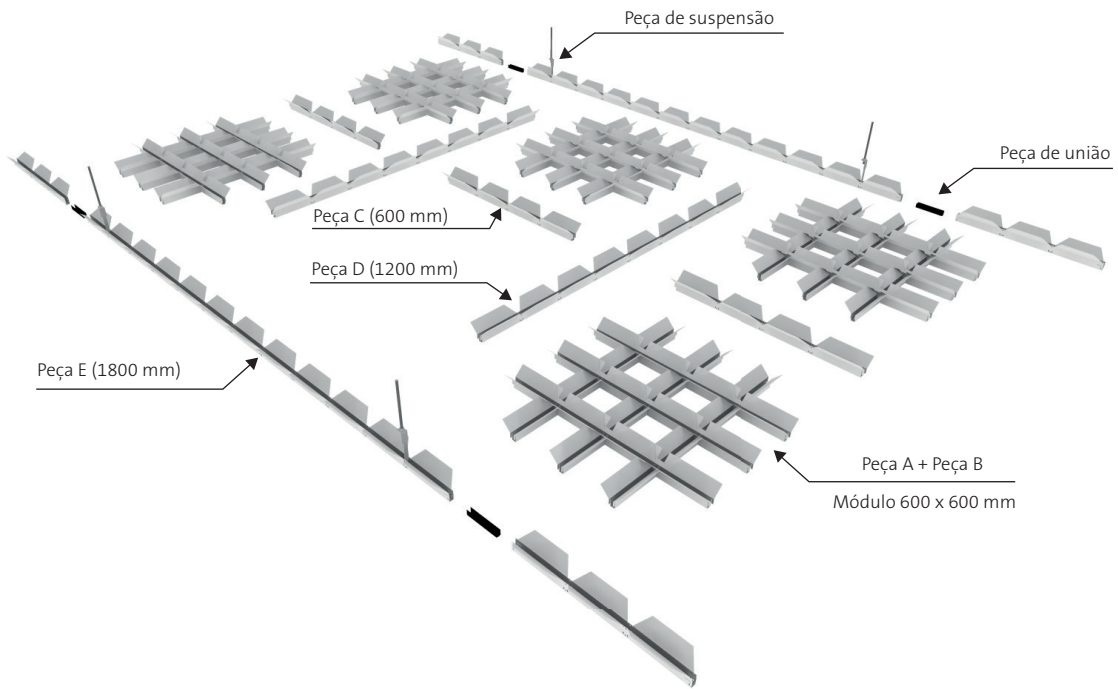

QUADRÍCULA Y

Sistema integral
fornecido em peças

VANTAGENS DO PRODUTO

- Durabilidade
- Estética
- Aproveitamento total da volumetria do espaço
- Variedade de cores

Acesso ao sub tecto

O sistema de tecto é amovível.

Reação ao fogo

Euroclasse A1 segundo a norma EN-13501-1.

Meio ambiente e saúde

Os tectos metálicos GABEX em alumínio são 100% recicláveis, não emitem compostos orgânicos voláteis (COV's) nem formaldeídos e contribuem para as certificações ambientais de edifícios.

Marcação CE

DOP-2019.04

Dimensões	Medidas: Altura=50 mm / Largura=12 mm Distância entre eixos (mm) 100x100 120x120 150x150 200x200
Materiais	Alumínio
Espessura	0,5 mm
Revestimento	Pré-lacado
Cores	Branco Cinza metalizado (RAL 9006) Preto Imitação de madeira escura / madeira clara

Sistema de montagem

Componentes

Peça A + Peça B
Módulo 600x600 mm

Peça C
600 mm

Peça D
1200 mm

Peça E
1800 mm

Peça de união
OF12

Peça de suspensão
OG12