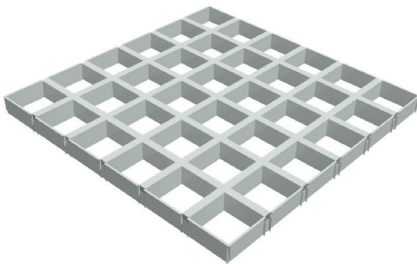

Módulo
600x600