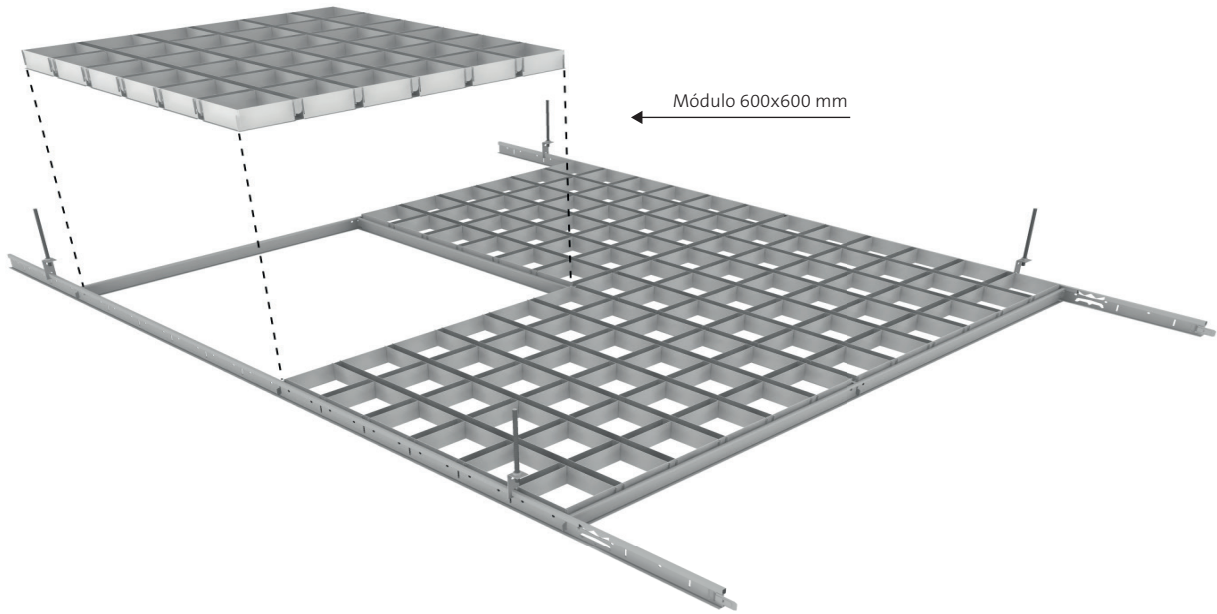

QUADRÍCULA UT-15

Sistema fornecido em módulos de 600x600 mm

VANTAGENS DO PRODUTO

- Durabilidade
- Estética
- Aproveitamento total da volumetria do espaço
- Variedade de cores

Acesso ao sub tecto

O sistema de tecto é amovível.

Marcação CE

DOP-2019.04

Dimensões	Medidas: Altura=40 mm / Largura=15 mm Distância entre eixos (mm) 50x50 60x60 75x75 86x86 100x100 120x120 150x150 200x200
Materiais	Alumínio
Espessura	0,5 mm
Revestimento	Pré-lacado
Sistema de montagem	PERFIS EUROBEX T-15
Cores	Branco Cinza metalizado (RAL 9006) Preto Imitação de madeira escura / madeira clara

Sistema de montagem*

(*) Para garantir a uniformidade e um correto funcionamento deste sistema de tecto é necessário que a montagem seja efetuada com perfis EUROBEX (ver componentes).

Componentes

Perfil Eurobex T15/40 (Primário de 3700 mm)

Perfil Eurobex T15/40 (Secundário de 1200 mm)

Perfil Eurobex T15/40 (Secundário de 600 mm)

Módulo
600x600

Peça de suspensão
OSRV