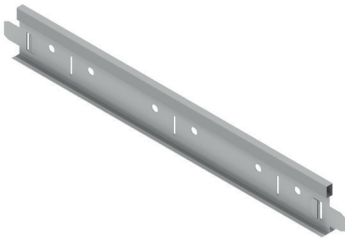

QUADRÍCULA UT-15

Sistema fornecido em
módulos de 600x600 mm

VANTAGENS DO PRODUTO

- Durabilidade
- Estética
- Aproveitamento total da volumetria do espaço
- Variedade de cores

Acesso ao sub tecto

O sistema de tecto é amovível.

Objetos BIM

Os objetos BIM do sistema de tecto estão disponíveis na biblioteca BIM da SAINT-GOBAIN (<https://bimlibrary.saint-gobain.com/pt/Portugal>)

Marcação CE

DOP GBX.2022.04

Dimensões	Altura=40 mm / Largura=15 mm Distância entre eixos (mm) 50x50 60x60 75x75 86x86 100x100 120x120 150x150 200x200
Materiais	Alumínio
Espessura	0,5 mm
Revestimento	Pré-lacado
Sistema de montagem	PERFIS EUROBEX T-15
Cores	Branco 9010E Cinzaento RAL 9006 Cinzaento antracite RAL 7016 Preto RAL 9005 Imitação de madeira clara Imitação de madeira escura Imitação de madeira carvalho francês Outras cores sob consulta

Sistema de montagem*

(*) Para garantir a uniformidade e um correto funcionamento deste sistema de tecto é necessário que a montagem seja efetuada com perfis EUROBEX (ver componentes).

Componentes

Perfil Eurobex T15/40 (Primário de 3700 mm)

Perfil Eurobex T15/40 (Secundário de 1200 mm)

Perfil Eurobex T15/40 (Secundário de 600 mm)

Módulo
600x600

Peça de suspensão
OSRV