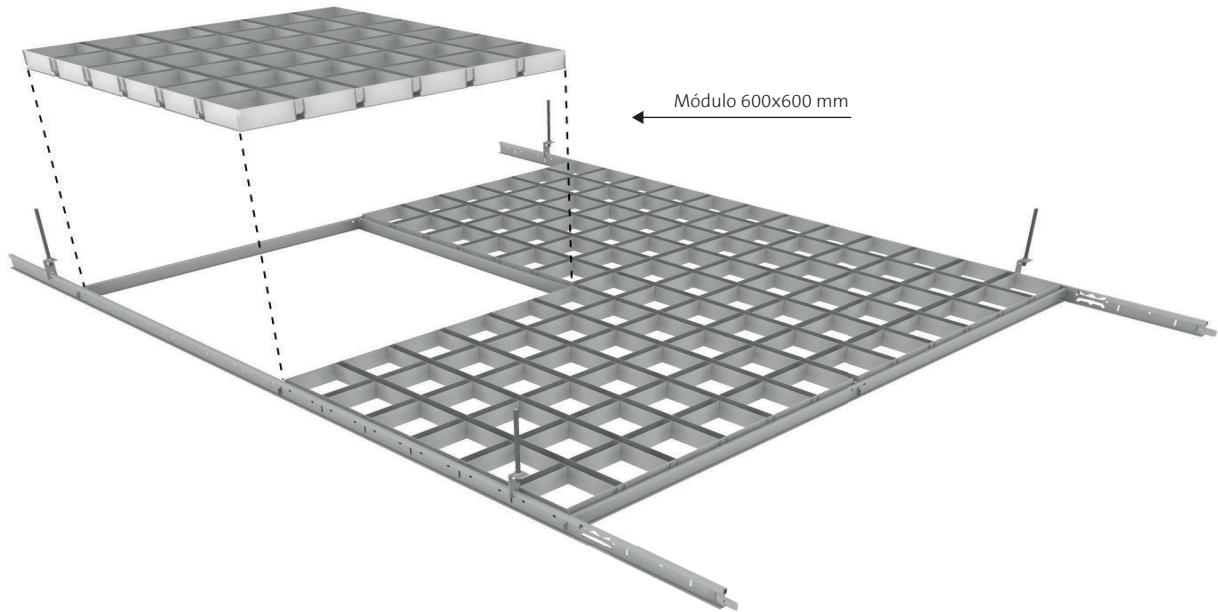

QUADRÍCULA UT-15

Sistema fornecido em
módulos de 600x600 mm

VANTAGENS DO PRODUTO

- Durabilidade
- Estética
- Aproveitamento total da volumetria do espaço
- Variedade de cores

Acesso ao sub tecto

O sistema de tecto é amovível.

Objetos BIM

Os objetos BIM do sistema de tecto estão disponíveis na biblioteca BIM da SAINT-GOBAIN (<https://bimlibrary.saint-gobain.com/pt/Portugal>)

Marcação CE

DOP GBX.2022.04

Dimensões	Altura=40 mm / Largura=15 mm Distância entre eixos (mm) 50x50 60x60 75x75 86x86 100x100 120x120 150x150 200x200
Materiais	Alumínio
Espessura	0,5 mm
Revestimento	Pré-lacado
Sistema de montagem	PERFIS EUROBEX T-15
Cores	Branco 9010E Cinzaento RAL 9006 Cinzaento antracite RAL 7016 Preto RAL 9005 Imitação de madeira clara Imitação de madeira escura Imitação de madeira carvalho francês Outras cores sob consulta

Sistema de montagem*

(*) Para garantir a uniformidade e um correto funcionamento deste sistema de tecto é necessário que a montagem seja efetuada com perfis EUROBEX (ver componentes).

Componentes

Perfil Eurobex T15/40 (Primário de 3700 mm)

Perfil Eurobex T15/40 (Secundário de 1200 mm)

Perfil Eurobex T15/40 (Secundário de 600 mm)

Módulo
600x600

Peça de suspensão
OSRV