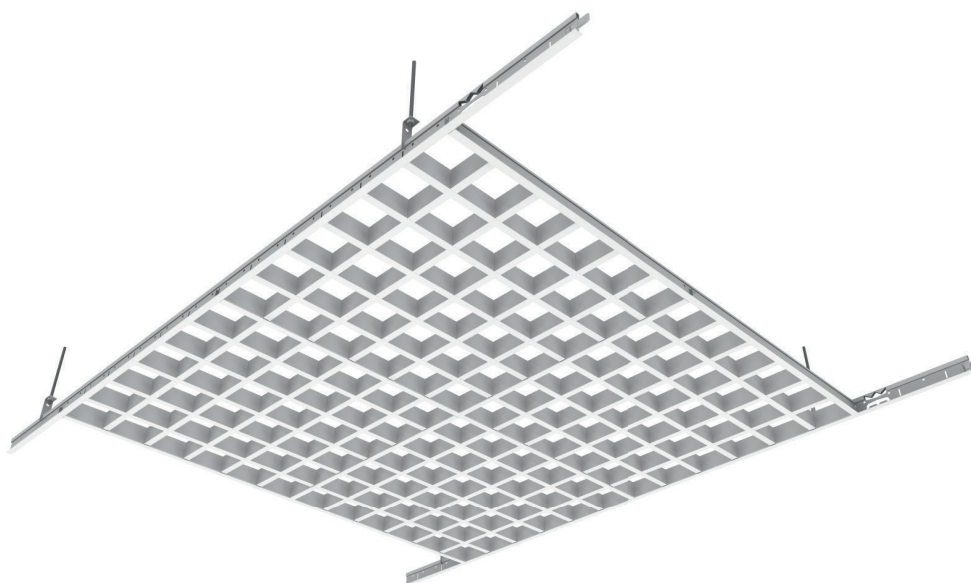

QUADRÍCULA UT-15

Sistema fornecido em
módulos de 600x600 mm

VANTAGENS DO PRODUTO

- Durabilidade
- Estética
- Aproveitamento total da volumetria do espaço
- Variedade de cores

Acesso ao sub tecto

O sistema de tecto é amovível.

Reação ao fogo

Euroclasse A1 segundo a norma EN-13501-1.

Meio ambiente e saúde

Os tectos metálicos GABELEX em alumínio são 100% recicláveis, não emitem compostos orgânicos voláteis (COV's) nem formaldeídos e contribuem para as certificações ambientais de edifícios.

Objetos BIM

Os objetos BIM do sistema de tecto estão disponíveis na biblioteca BIM da SAINT-GOBAIN (<https://bimlibrary.saint-gobain.com/pt/Portugal>)

Marcação CE

DOP GBX.2022.04

Dimensões	Altura=40 mm / Largura=15 mm Distância entre eixos (mm) 50x50 60x60 75x75 86x86 100x100 120x120 150x150 200x200
Materiais	Alumínio
Espessura	0,5 mm
Revestimento	Pré-lacado
Sistema de montagem	PERFIS EUROBEX T-15
Cores	Branco 9010E Cinzaento RAL 9006 Cinzaento antracite RAL 7016 Preto RAL 9005 Imitação de madeira clara Imitação de madeira escura Imitação de madeira carvalho francês Outras cores sob consulta

Perfil Eurobex T15/40 (Secundário de 1200 mm)

Perfil Eurobex T15/40 (Secundário de 600 mm)

Módulo
600x600

Peça de suspensão
OSRV