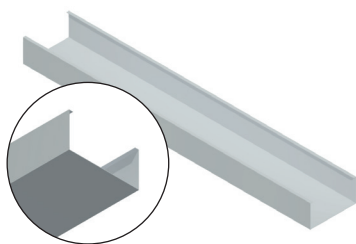

### Acesso ao sub tecto

O sistema de tecto é amovível.

### Marcação CE

DOP-2019.05

Dimensões	<b>MULTIFORMATO</b> Diversas combinações com diferentes larguras disponíveis (30, 80 e 130 mm) e alturas variáveis. Comprimento: variável (até 4000 mm)
Separação entre lâminas	Separação aberta de 20 mm
Cantos	Retos
Materiais	Alumínio
Espessura	0,5 mm
Revestimento	Pré-lacado
Cores	Branco Cinza metalizado (RAL 9006) Preto Imitação de madeira escura / madeira clara
Perfurações	Sob consulta

## Sistema de montagem

## Componentes

Lâmina U

Perfil de suspensão  
PO30

Peça de união  
para perfil PO30

Topo para  
Lâminas U