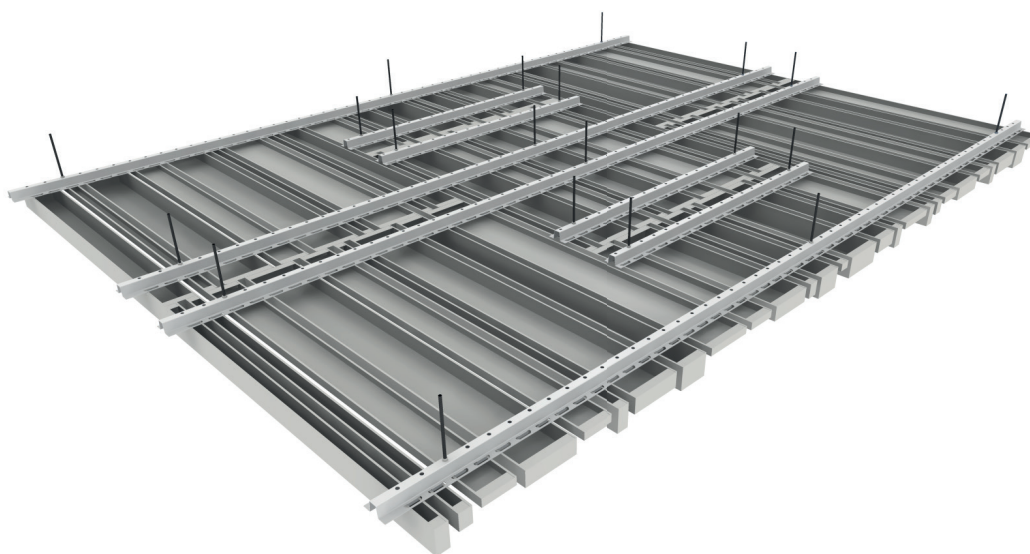

Sistema de montagem