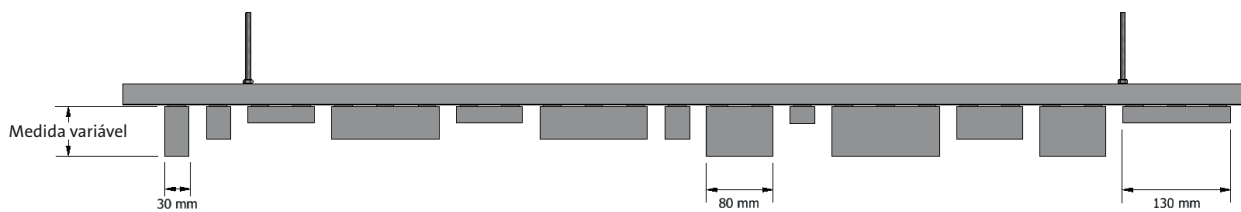

Sistema de montagem