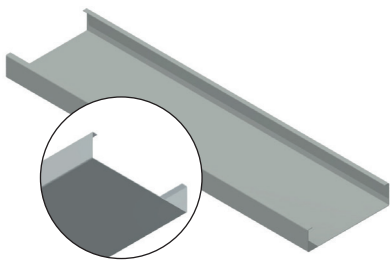

LAMINEX C Multiformato

Cantos retos

Separação aberta entre lâminas (sem bite)

Separação fechada entre lâminas (com bite)

VANTAGENS DO PRODUTO

- Durabilidade
- Estética
- Variedade de cores
- Facilidade de montagem e desmontagem
- Economia de espaço
- Diversas combinações com lâminas de diferentes larguras aplicadas no mesmo perfil

Acesso ao sub tecto

O sistema de tecto é amovível.

Reação ao fogo

Euroclasse A1 segundo a norma EN-13501-1.

Meio ambiente e saúde

Os tectos metálicos GABELEX em alumínio são 100% recicláveis, não emitem compostos orgânicos voláteis (COV's) nem formaldeídos e contribuem para as certificações ambientais de edifícios.

Marcação CE

DOP-2019.05

Dimensões	MULTIFORMATO Diversas combinações com diferentes larguras disponíveis: C30 C80 C130 C180 Comprimento: variável (até 4000 mm)
Separação entre lâminas	Separação aberta de 20 mm Separação fechada com bite de 20 mm
Cantos	Retos
Materiais	Alumínio
Espessura	0,5 mm
Revestimento	Pré-lacado
Cores	Branco Cinza metalizado (RAL 9006) Preto Imitação de madeira escura / madeira clara
Perfurações	Sob consulta

Sistema de montagem

Componentes

Lâmina C

Perfil de suspensão
PO30Bite
00BCPeça de união
para Lâmina CPeça de união
para perfil PO30