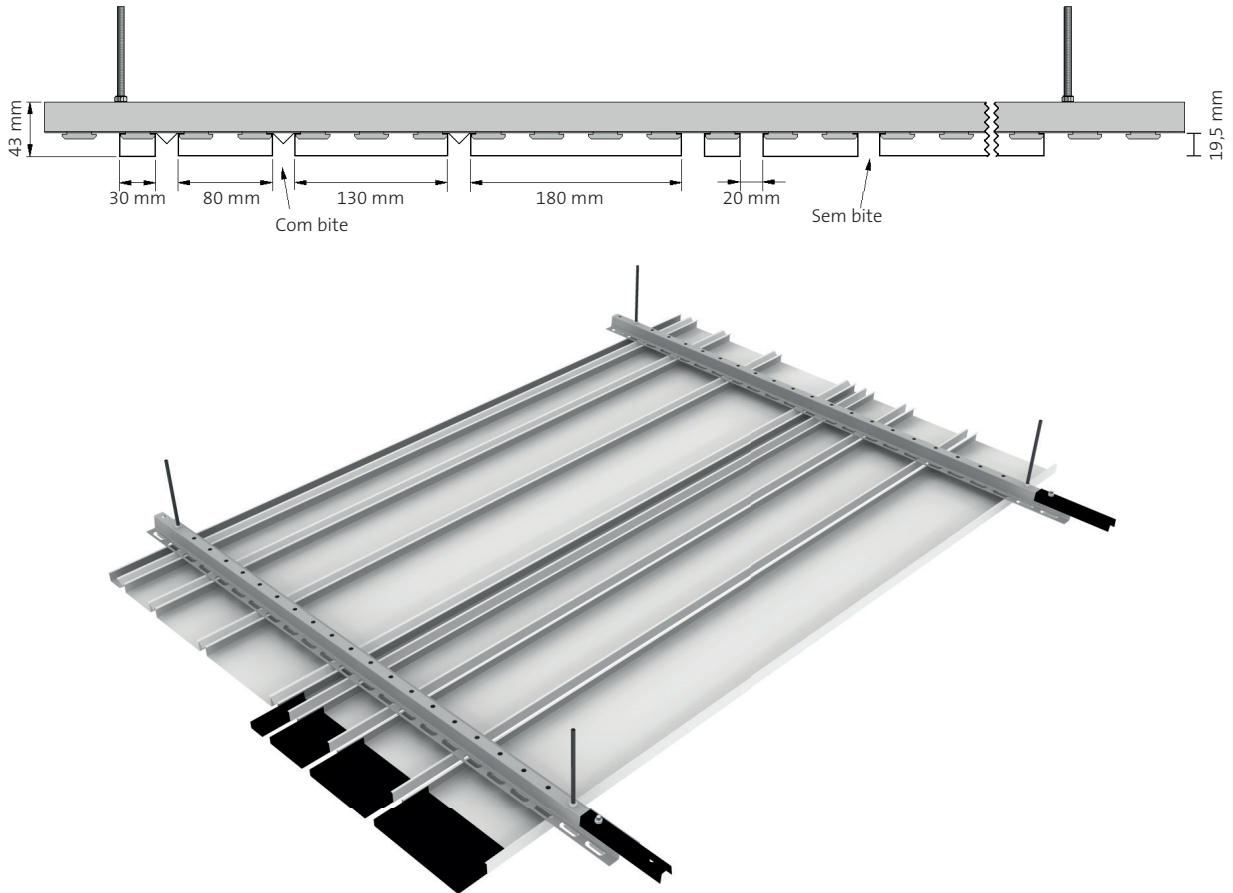

LAMINEX C Multiformato

Cantos retos

Separação aberta entre lâminas (sem bite)

Separação fechada entre lâminas (com bite)

VANTAGENS DO PRODUTO

- Durabilidade
- Estética
- Variedade de cores
- Facilidade de montagem e desmontagem
- Economia de espaço
- Diversas combinações com lâminas de diferentes larguras aplicadas no mesmo perfil

Acesso ao sub tecto

O sistema de tecto é amovível.

Reação ao fogo

Euroclasse A1 segundo a norma EN-13501-1.

Meio ambiente e saúde

Os tectos metálicos GABELEX em alumínio são 100% recicláveis, não emitem compostos orgânicos voláteis (COV's) nem formaldeídos e contribuem para as certificações ambientais de edifícios.

Marcação CE

DOP-2019.05

Dimensões	MULTIFORMATO Diversas combinações com diferentes larguras disponíveis: C30 C80 C130 C180 Comprimento: variável (até 4000 mm)
Separação entre lâminas	Separação aberta de 20 mm Separação fechada com bite de 20 mm
Cantos	Retos
Materiais	Alumínio
Espessura	0,5 mm
Revestimento	Pré-lacado
Cores	Branco Cinza metalizado (RAL 9006) Preto Imitação de madeira escura / madeira clara
Perfurações	Sob consulta

Sistema de montagem

Componentes

Lâmina C

Perfil de suspensão
PO30Bite
00BCPeça de união
para Lâmina CPeça de união
para perfil PO30