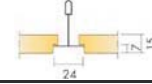

Ecophon Hygiene™

Garante requisitos de higiene e limpeza

A gama de produtos Hygiene da Ecophon foi desenvolvida para cumprir com os requisitos mais exigentes em termos de higiene e limpeza, proporcionado em simultâneo, uma excelente absorção acústica.

Produtos	Artigo	Dimensões (mm)	Cor	m² / caixa	Un. / caixa	Preço PVP (€/m²)	Tipo de desconto
Hygiene CLINIC A T24 PE (cantos pintados)	35403410	600x600x15	White 500	14,40	40	28,15	A
	35403411	1200x600x15			20		
Hygiene CLINIC E T24	35403420	600x600x15	White 500	9,36	26	30,45	A
	35403421	1200x600x15			16		
Hygiene Meditec A T24	35427402	600x600x15	White 010	14,40	40	34,47	A
	35427400	1200x600x15			20		
Hygiene Meditec E T24	35427410	600x600x15	White 010	9,36	26	41,36	A
	35427411	1200x600x15			16		
Hygiene Performance A	35136401	600x600x20	White 500	10,08	28	34,47	A
	35136402	1200x600x20			14		
	35136410	600x600x40	White 500	7,20	20	54,00	
	35136411	1200x600x40			10