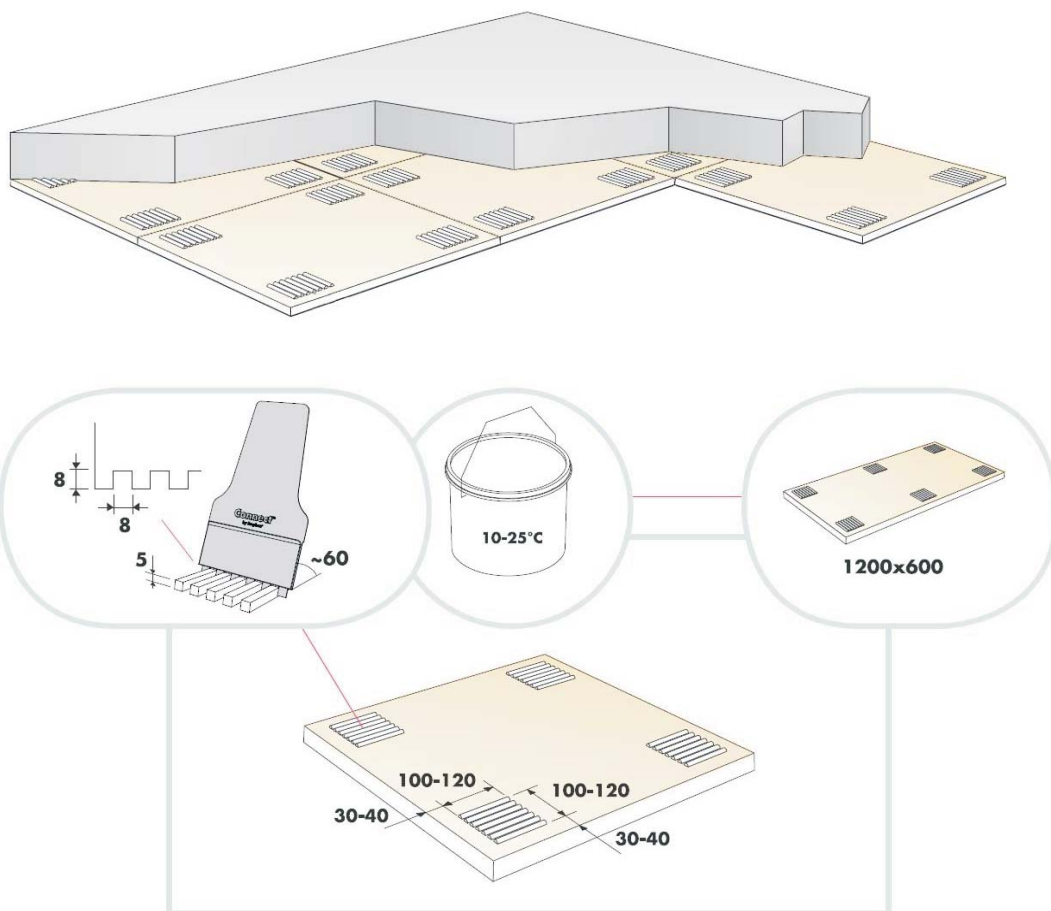

Tectos de fixação directa

Canto B - Canto SQ