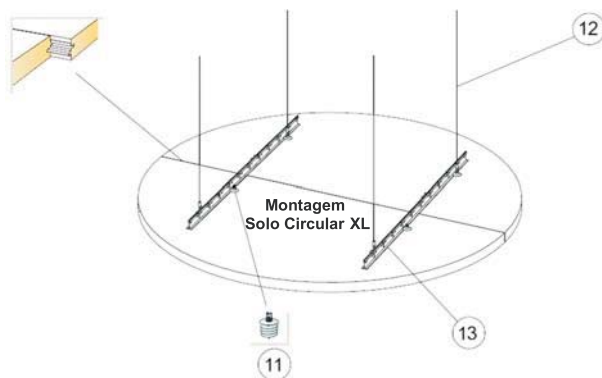

Separação óptima entre painéis de 500mm

Ecophon Solo™

	Acessórios	Artigo	Dimensões (mm)	Reperçussão p/ m2 (incluindo desperdícios)			/ caixa	Preço PVP	Tipo de desconto	
				ø1200	1200x1200	2400x1200				
Montagem Alt 1										
1	Cabo de aço de 2 metros e peça de suspensão em gancho		26472174	193x120	3 un./ insula	4 un./ insula	6 un./ insula	24 un.	11,94 €/un.	B
2	Peça helicoidal tipo âncora para painéis Solo		26472170	56x37	3 un./ insula	4 un./ insula	6 un./ insula	8 un.	2,09 €/un.	B
Acessórios opcionais para Montagem Alt 1										
3	Peça para ocultar fixações no tecto, em plástico de cor branco (utilizada normalmente para painéis inclinados).		26311267	48x45	3 un./ insula	4 un./ insula	6 un./ insula	8 un.	2,04 €/un.	B
4	Kit Cabo de 1,5 metros (contém un cabo de aço + peça cromada para ocultar fixação no tecto + peça de suspensão em gancho com sistema de fecho).		26472183	1500x1,5	3 un./ insula	4 un./ insula	6 un./ insula	24 un.	15,16 €/un.	B
4	Kit Cabo de 0,8 metros (contém un cabo de aço + peça cromada para ocultar fixação no tecto + peça de suspensão em gancho com sistema de fecho).		26472182	800x1,5	3 un./ Eco insula	4 un./ insula	6 un./ insula	24 un.	14,21 €/un.	B
Montagem Alt 2										
5	Peça de fixação única para painéis Solo em alumínio		26300014	ø39x10	1 un./ insula	1 un./ insula	2 un./ insula	4 un.	22,46 €/un.	B
6	Cabo de aço de 2 metros e peça de suspensão em gancho		26472174	193x120	2 un./ insula	2 un./ insula	4 un./ insula	24 un.	11,94 €/un.	B
7	Peça helicoidal tipo âncora para painéis Solo		26472170	56x37	4 un./ insula	4 un./ insula	8 un./ insula	8 un.	2,09 €/un.	B
Montagem Alt 3										
8	Peça de suspensão tipo esquadro regulável para painéis Solo (alcance de 156 a 192mm)		26311025	50x40	3 un./ insula	4 un./ insula	6 un./ insula	24 un.	2,97 €/un.	B
9	Peça de fixação para painéis Solo		26311026	127x30	3 un./ insula	4 un./ insula	6 un./ insula	24 un.	0,77 €/un.	B
10	Peça tipo mola para painéis Solo		26300197	44x17	6 un./ insula	8 un./ insula	12 un./ insula	24 un.	1,28 €/un.	B
Montagem Solo Circular XL										
11	Peça helicoidal tipo âncora para painéis Solo		26472170	56x37	3 un./ insula	4 un./ insula	6 un./ insula	8 un.	2,09 €/un.	B
12	Cabo de aço de 2 metros e peça de suspensão em gancho		26472174	193x120	2 un./ insula	2 un./ insula	4 un./ insula	24 un.	11,94 €/un.	B
13	Perfil Quick-Lock T24 Primário 3600mm		--	24x38	--	--	--	72 ml	1,28 €/ml	A