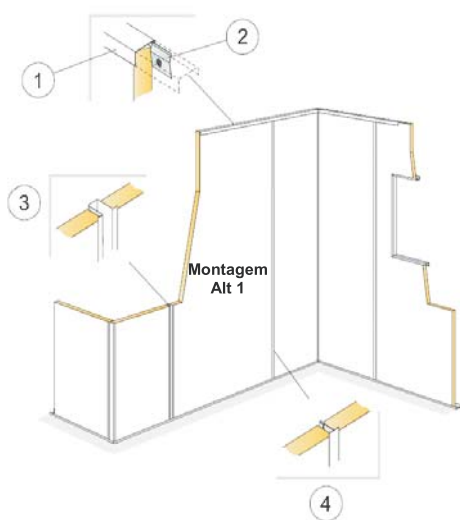

Ecophon Akusto™

Produtos	Artigo	Dimensões (mm)	Cor	m² / caixa	Un. / caixa	Preço PVP (€/m²)	Tipo de desconto
Akusto Wall A / Akutex FT	35581300	2700x1200x40	White Frost	12,96	4	54,66	B
Akusto Wall A / Super G	35582650	2700x1200x40	White 085	12,96	4	88,64	B
	35582611	2700x1200x40	Grey 984	12,96	4	112,28	
	35582670	2700x1200x40	Blue 481	12,96	4	112,28	
Akusto Wall A / Texona	35584010	2700x1200x40	Ginger	12,96	4	104,90	B
	35584011		Tangerine				
	35584002		Garlic				
	35584004		Pepper				
	35584005		Liquorice				
	35584040		Menthol				
	35584041		Mustard				
	35584046		Oyster				
	35584061		Sea Salt				
	35584047		Cranberry				
	35584048		Acai				
35584049	Thyme						
35584050	Pappy Seed						

Acessórios	Artigo	Dimensões (mm)	Cor	/ caixa	Preço PVP	Tipo de desconto
Montagem Alt. 1						
1 Perfil perimetral em "C" em aço lacado branco com 2700mm de comprimento	26300465	25x44x13	White 01	54 ml	4,95 €/ml	B
2 Peça de fixação dos painéis Akusto Wall C à parede em aço galvanizado	26300214	40x45	Galvanizado	250 un.	0,36 €/un.	B
3 Perfil Omega para painéis de parede em aço lacado branco com 2700mm de comprimento	26300357	12,5x40x25x40 x12,5	White 01	10,8 ml	9,30 €/ml	B
4 Perfil Quick-Lock T24 Primário 3600mm	--	24x38	Branco	72 ml	1,28 €/ml	A
Montagem Alt. 2						
5 Perfil perimetral Thinline em alumínio lacado com 2678 mm de comprimento	26300976 26300970 26300971	25,2x49x9	White 02 texturizado Grey 04 texturizado Grey 03 texturizado	21,42 ml	19,46 €/ml	B
6 Peça de fixação dos painéis Akusto Wall C à parede em aço galvanizado	26300214	45x40	Galvanizado	250 un.	0,36 €/un.	B
7 Peça para cantos para perfil perimetral Thinline	26300977 26300965 26300966	--	White 02 texturizado Grey 04 texturizado Grey 03 texturizado	4 un.	9,55 €/un.	B