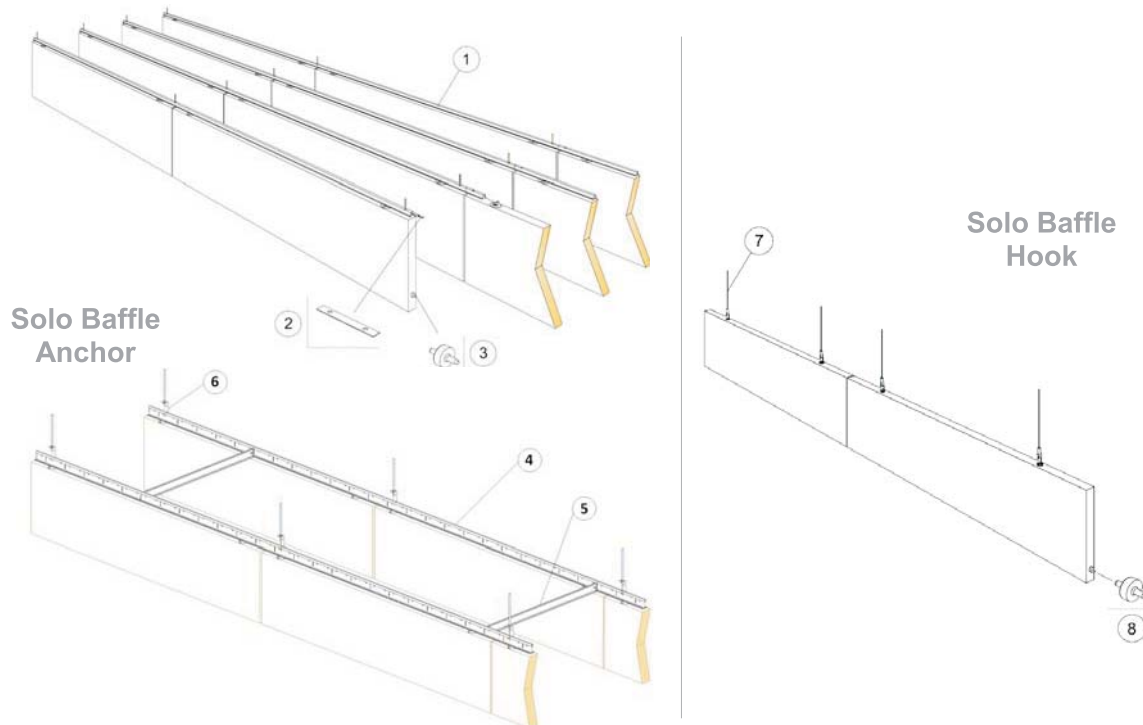

Ecophon Solo™

Produtos	Artigo	Dimensões (mm)	Cor	m² / caixa	Un. / caixa	Preço PVP (€/un.)	Tipo de desconto
Solo Baffle Anchor	35442101	1200x200x40	White Frost	--	10	60,83	A
	35442100	1200x300x40			10	65,90	
	35442104	1200x600x40			5	89,56	
Solo Baffle Hook	35442619	1200x200x40	White Frost	--	10	60,83	A
	35442090	1200x300x40			10	65,90	
	35442632	1200x600x40			5	89,56	

Outras cores e dimensões sob consulta.

Para obtenção de melhores prestações acústicas, os Solo Baffles devem ser aplicados com uma separação entre si igual à sua altura.

Acessórios	Artigo	Dimensões (mm)	Cor	Repercussão p/m²	/ caixa	Preço PVP	Tipo de desconto
Solo Baffle Anchor							
1 Perfil Omega para Solo Baffle em aço lacado com 2400mm de comprimento	26300362	6x12x12x12x6	White 01	--	48 ml	11,44 €/ml	B
2 Peça de união para Solo Baffle em aço lacado	26311770	80x10	White 01	--	50 un.	2,09 €/un.	B
3 Peça separador para Solo Baffle	26311768	25x15	White 01	--	100 un.	0,93 €/un.	B
4 Perfil Quick-Lock T24 Primário 3600mm	--	24x38	Branco	--	72 ml	1,28 €/ml	A
5 Perfil Quick-Lock T24 Secundário 600mm	--	24x32	Branco	--	36 ml	1,28 €/ml	A
5 Perfil Quick-Lock T24 Secundário 300mm	--	24x32	Branco	--	18 ml	1,80 €/ml	A
5 Perfil Quick-Lock T24 Secundário 200mm	--	24x32	Branco	--	12 ml	2,50 €/ml	A
6 Peça de suspensão OSRV para perfil Quick-Lock	--		Galvanizado	--	50 un.	0,32 €/un.	A
Solo Baffle Hook							
7 Cabo de aço de 2 metros e peça de suspensão em gancho	26472174	193x120	--	2 un./ Baffle	24 un.	11,94 €/un.	B
8 Peça separador para Solo Baffle	26311768	25x15	White 01	1 un./ Baffle	100 un.	0,93 €/un.	B