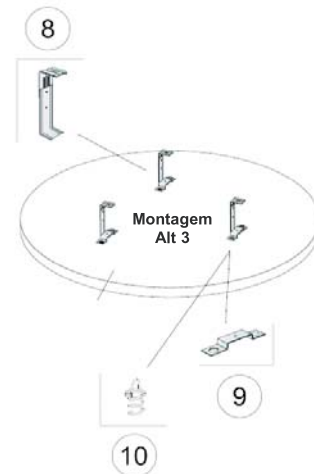

Produtos	Artigo	Dimensões (mm)	Cor	m² / caixa	Un. / caixa	Preço PVP (€/un.)	Tipo de desconto
Solo Insula Circular	35442262	ø800x40	White Frost	--	4	170,34	A
	35442086	ø1200x40	White Frost	--	4	200,76	A
Solo Insula Circular XL	35442420	ø1600x40	White Frost	--	1	660,72	A
Solo Insula Quadrada	35442050	1200x1200x40	White Frost	--	4	171,22	A
Solo Insula Retangular	35442068	1800x1200x40	White Frost	--	2	274,97	A
	35442051	2400x1200x40	White Frost	--	2	302,95	A
Solo Insula Elíptica	35442251	2400x1000x40	White Frost	--	1	635,28	B
Solo Insula Heptagonal	35442255	1168x1198x40	White Frost	--	4	347,19	B
Solo Insula Hexagonal	35442254	1040x1200x40	White Frost	--	4	347,19	B
Solo Insula Octogonal	35442256	1200x1200x40	White Frost	--	4	295,49	B
Solo Insula Pentagonal	35442249	1139x1198x40	White Frost	--	4	273,32	B
Solo Insula Triangular	35442425	1039x1200x40	White Frost	--	4	273,32	B

Outras cores e dimensões sob consulta.

Para obtenção de melhores prestações acústicas, deve-se ter em consideração:

A área a cobrir deve ser superior a 50% da área total

Os painéis devem ser aplicados o mais próximo possível da(s) fonte(s) de ruído

Separação óptima entre painéis de 500mm