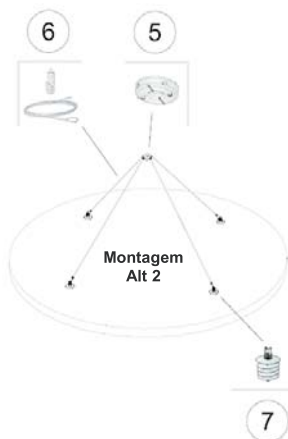

Produtos	Artigo	Dimensões (mm)	Cor	m² / caixa	Un. / caixa	Preço PVP (€/un.)	Tipo de desconto
Solo Insula Circular	35442262	ø800x40	White Frost	--	4	170,34	A
	35442086	ø1200x40	White Frost	--	4	200,76	A
Solo Insula Circular XL	35442420	ø1600x40	White Frost	--	1	660,72	A
Solo Insula Quadrada	35442050	1200x1200x40	White Frost	--	4	171,22	A
Solo Insula Retangular	35442068	1800x1200x40	White Frost	--	2	274,97	A
	35442051	2400x1200x40	White Frost	--	2	302,95	A
Solo Insula Elíptica	35442251	2400x1000x40	White Frost	--	1	635,28	B
Solo Insula Heptagonal	35442255	1168x1198x40	White Frost	--	4	347,19	B
Solo Insula Hexagonal	35442254	1040x1200x40	White Frost	--	4	347,19	B
Solo Insula Octogonal	35442256	1200x1200x40	White Frost	--	4	295,49	B
Solo Insula Pentagonal	35442249	1139x1198x40	White Frost	--	4	273,32	B
Solo Insula Triangular	35442425	1039x1200x40	White Frost	--	4	273,32	B

Outras cores e dimensões sob consulta.

Para obtenção de melhores prestações acústicas, deve-se ter em consideração:

A área a cobrir deve ser superior a 50% da área total

Os painéis devem ser aplicados o mais próximo possível da(s) fonte(s) de ruído

Separação óptima entre painéis de 500mm