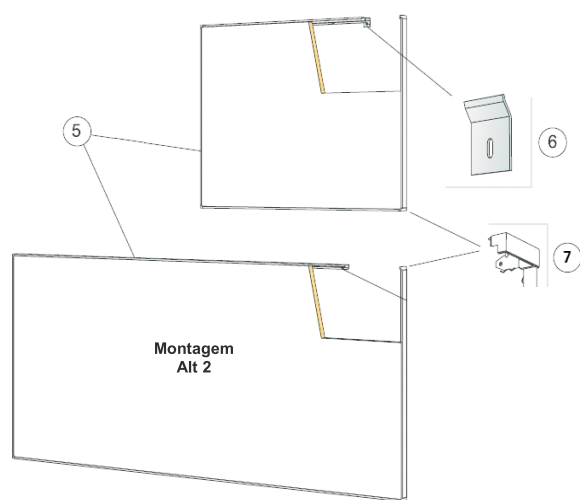

Ecophon Akusto™

Produtos	Artigo	Dimensões (mm)	Cor	m² / caixa	Un. / caixa	Preço PVP (€/m²)	Tipo de desconto
Akusto Wall A / Akutex FT	35581300	2700x1200x40	White Frost	12,96	4	54,66	B
Akusto Wall A / Super G	35582650	2700x1200x40	White 085	12,96	4	88,64	B
	35582611	2700x1200x40	Grey 984	12,96	4	112,28	
	35582670	2700x1200x40	Blue 481	12,96	4	112,28	
Akusto Wall A / Texona	35584010	2700x1200x40	Ginger	12,96	4	104,90	B
	35584011		Tangerine				
	35584002		Garlic				
	35584004		Pepper				
	35584005		Liquorice				
	35584040		Menthol				
	35584041		Mustard				
	35584046		Oyster				
	35584061		Sea Salt				
	35584047		Cranberry				
	35584048		Acai				
35584049	Thyme						
35584050	Pappy Seed						

Acessórios	Artigo	Dimensões (mm)	Cor	/ caixa	Preço PVP	Tipo de desconto
Montagem Alt. 1						
1 Perfil perimetral em "C" em aço lacado branco com 2700mm de comprimento	26300465	25x44x13	White 01	54 ml	4,95 €/ml	B
2 Peça de fixação dos painéis Akusto Wall C à parede em aço galvanizado	26300214	40x45	Galvanizado	250 un.	0,36 €/un.	B
3 Perfil Omega para painéis de parede em aço lacado branco com 2700mm de comprimento	26300357	12,5x40x25x40 x12,5	White 01	10,8 ml	9,30 €/ml	B
4 Perfil Quick-Lock T24 Primário 3600mm	--	24x38	Branco	72 ml	1,28 €/ml	A
Montagem Alt. 2						
5 Perfil perimetral Thinline em alumínio lacado com 2678 mm de comprimento	26300976 26300970 26300971	25,2x49x9	White 02 texturizado Grey 04 texturizado Grey 03 texturizado	21,42 ml	19,46 €/ml	B
6 Peça de fixação dos painéis Akusto Wall C à parede em aço galvanizado	26300214	45x40	Galvanizado	250 un.	0,36 €/un.	B
7 Peça para cantos para perfil perimetral Thinline	26300977 26300965 26300966	--	White 02 texturizado Grey 04 texturizado Grey 03 texturizado	4 un.	9,55 €/un.	B