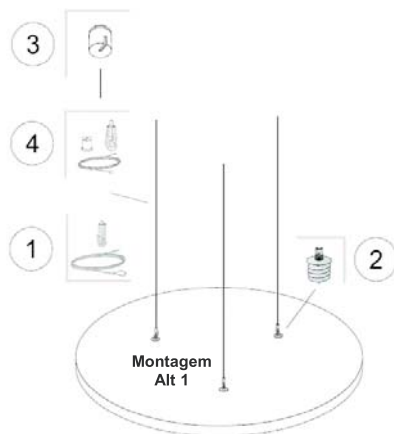

Produtos	Artigo	Dimensões (mm)	Cor	m² / caixa	Un. / caixa	Preço PVP (€/un.)	Tipo de desconto
Solo Insula Circular	35442262	ø800x40	White Frost	--	4	170,34	A
	35442086	ø1200x40	White Frost	--	4	200,76	A
Solo Insula Circular XL	35442420	ø1600x40	White Frost	--	1	660,72	A
Solo Insula Quadrada	35442050	1200x1200x40	White Frost	--	4	171,22	A
Solo Insula Retangular	35442068	1800x1200x40	White Frost	--	2	274,97	A
	35442051	2400x1200x40	White Frost	--	2	302,95	A
Solo Insula Elíptica	35442251	2400x1000x40	White Frost	--	1	635,28	B
Solo Insula Heptagonal	35442255	1168x1198x40	White Frost	--	4	347,19	B
Solo Insula Hexagonal	35442254	1040x1200x40	White Frost	--	4	347,19	B
Solo Insula Octogonal	35442256	1200x1200x40	White Frost	--	4	295,49	B
Solo Insula Pentagonal	35442249	1139x1198x40	White Frost	--	4	273,32	B
Solo Insula Triangular	35442425	1039x1200x40	White Frost	--	4	273,32	B

Outras cores e dimensões sob consulta.

Para obtenção de melhores prestações acústicas, deve-se ter em consideração:

A área a cobrir deve ser superior a 50% da área total

Os painéis devem ser aplicados o mais próximo possível da(s) fonte(s) de ruído

Separação óptima entre painéis de 500mm