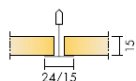

Ecophon Sombra™

Tecto acústico preto

A gama Sombra da Ecophon são tectos de cor preto que ajudam a criar um bom ambiente acústico e estético. Adequado para espaços de lazer, como é o caso, de cinemas ou qualquer outro espaço com esta exigência.

Produtos	Artigo	Dimensões (mm)	Cor	m² / caixa	Un. / caixa	Preço PVP (€/m²)	Tipo de desconto
Sombra A T15 / T24 NE (cantos não pintados)	35444300	600x600x15	Black	14,40	40	21,40	A
	35444301	1200x600x15			20