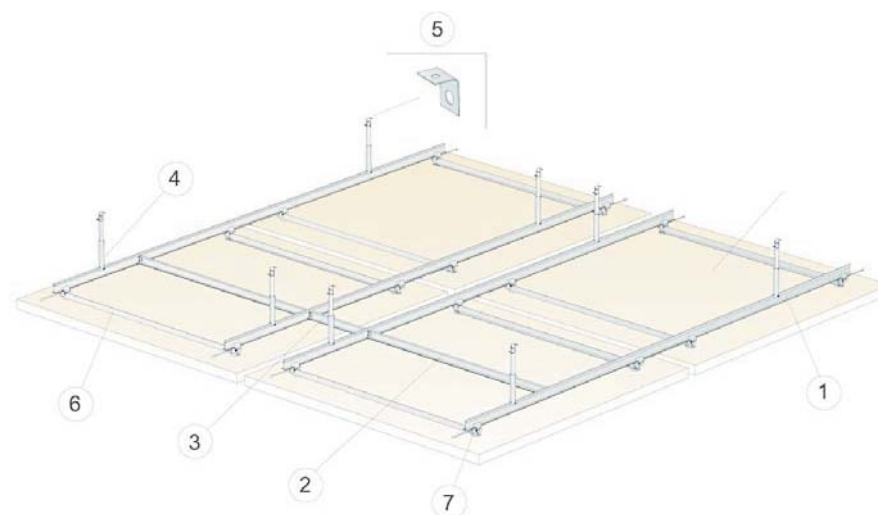

Ecophon Master™

Produtos	Artigo	Dimensões (mm)	Cor	m² / caixa	Un. / caixa	Preço PVP (€/m²)	Tipo de desconto
Master Matrix	35551016	600x1040x40	White Frost	4,99	8	113,76	B
	35551012	600x1200x40		5,76	8		
	35551013	600x2400x40		5,76	4		
	35551015	1200x1040x40		4,99	4		
	35551010	1200x1200x40		5,76	4		
	35551014	2400x1040x40		4,99	2		
	35551011	2400x1200x40		5,76	2		

Acessórios	Artigo	Dimensões (mm)	Cor	/ caixa	Preço PVP	Tipo de desconto
1 Perfil Quick-Lock T24 Primário 3600mm	--	24x38	Branco	72 ml	1,28 €/ml	A
2 Perfil Quick-Lock T24 Secundário 900mm	--	24x32	Branco	54 ml	1,50 €/ml	A
3 Perfil Quick-Lock T24 Secundário 300mm	--	24x32	Branco	18 ml	1,80 €/ml	A
4 Haste regulável em tubo de alumínio 240 (alcance de 155 a 240mm)	26300028	155x20		12 un.	9,69 €/un.	B
4 Haste regulável em tubo de alumínio 400 (alcance de 235 a 400mm)	26300031	235x20		12 un.	11,62 €/un.	B
4 Haste regulável em tubo de alumínio 720 (alcance de 395 a 720mm)	26300033	395x20		12 un.	13,55 €/un.	B
5 Chapa de aço inoxidável para fixação de haste regulável	26300912	40x20	--	100 un.	0,47 €/un.	B
6 Perfil transversal em aço galvanizado para Master Matrix com 910mm de comprimento	26300403	24x15		32 un.	7,21 €/un.	B
7 Peça de conexão para Master Matrix	26311046	148x35	--	32 un.	8,06 €/un.	B