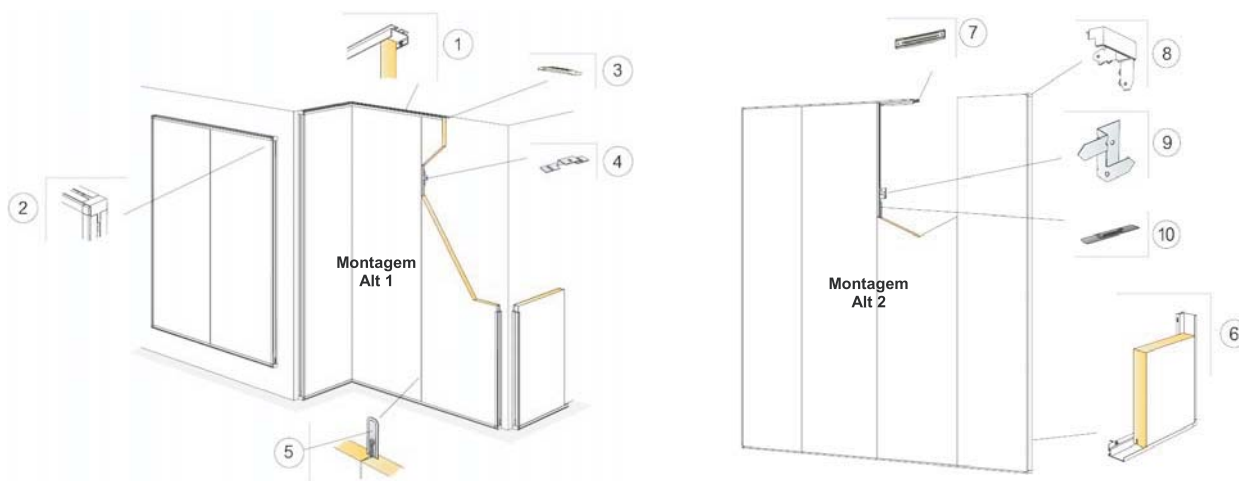

Ecophon Akusto™

Produtos	Artigo	Dimensões (mm)	Cor	m² / caixa	Un. / caixa	Preço PVP (€/m²)	Tipo de desconto
Akusto Wall C / Akutex FT	35576600	2700x600x40	White Frost	6,48	4	88,64	B
Akusto Wall C / Super G	35577729	2700x600x40	White 085	6,48	4	127,06	B
	35577022	2700x600x40	Grey 984	6,48	4	169,90	
	35577027		Blue 481				
Akusto Wall C / Texona	35571011	2700x600x40	Ginger	6,48	4	155,13	B
	35571012		Tangerine				
	35571002		Garlic				
	35571004		Pepper				
	35571005		Liquorice				
	35571050		Menthol				
	35571051		Mustard				
	35571056		Oyster				
	35571060		Sea Salt				
	35571063		Cranberry				
	35571064		Acai				
35571065	Thyme						
35571066	Pappy Seed						

Acessórios	Artigo	Dimensões (mm)	Cor	/ caixa	Preço PVP	Tipo de desconto			
Montagem Alt. 1									
1	Perfil perimetral WP para painéis Akusto, em alumínio com 2687mm de comprimento	26311074 26311051 26311052	2687x44	Black 01 texturizado White 03 texturizado Natural anodizado	21,5 ml	19,46 €/ml	B		
	2	Peça para canto exterior para perfil perimetral WP em plástico	26311057 26311058 26311059	64x64	White 03 Grey 02 Black 01	4 un.	5,60 €/un.	B	
		3	Peça de união para perfil perimetral WP em plástico ABS	26300933	82x20	--	4 un.	4,20 €/un.	B
4		Peça fixação directa para painéis Akusto Wall C, em aço galvanizado	26300299	100x25	Galvanizado	100 un.	0,60 €/un.	B	
5	Peça de plástico para colocar nas juntas e nivelar painéis	26300219	150x28	Black	100 un.	0,26 €/un.	B		
Montagem Alt. 2									
6	Perfil perimetral Thinline em alumínio lacado com 2678 mm de comprimento	26300976 26300970 26300971	25,2x49x9	White 02 texturizado Grey 04 texturizado Grey 03 texturizado	21,42 ml	19,46 €/ml	B		
	7	Peça de união para perfil perimetral Thinline em plástico ABS	26300932	80x13	--	4 un.	3,65 €/un.	B	
	8	Peça para cantos para perfil perimetral Thinline	26300977 26300965 26300966	--	White 02 texturizado Grey 04 texturizado Grey 03 texturizado	4 un.	9,55 €/un.	B	
9		Peça para fixação de painéis Akusto Wall C com perfil Thinline em aço galvanizado	26311632	--	Galvanizado	100 un.	0,72 €/un.	B	
10		Peça de plástico para colocar nas juntas e nivelar painéis	26300219	150x28	Black	100 un.	0,26 €/un.	B