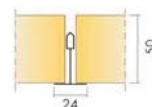

Ecophon Industry™

Promove a diminuição do ruído em instalações industriais

Um bom ambiente sonoro em unidades industriais diminui o stress e aumenta a segurança dos seus ocupantes. A gama Industry da Ecophon é a solução ideal para instalações industriais com elevado nível de ruído.

Produtos	Artigo	Dimensões (mm)	Cor	m² / caixa	Un. / caixa	Preço PVP (€/m²)	Tipo de desconto
Industry Modus S	35601000	1200x600x50	White 190	11,52	16	31,02	A
	35601001	1200x1200x50			8		
	35601020	1200x600x50	Natural	11,52	16	29,30	A
	35601021	1200x1200x50			8		
	35601030	1200x600x50	Black 970	11,52	16	33,90	A
	35601031	1200x1200x50			8		
	35601003	1200x1200x50	Grey 981	11,52	8	33,90	A
	35601010	1200x1200x100	White 190	5,76	4	58,61	A
	35601022	1200x1200x100	Natural	5,76	4	56,88	A