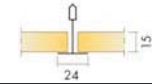

Ecophon Hygiene™

Garante requisitos de higiene e limpeza

A gama de produtos Hygiene da Ecophon foi desenvolvida para cumprir com os requisitos mais exigentes em termos de higiene e limpeza, proporcionado em simultâneo, uma excelente absorção acústica.

Produtos	Artigo	Dimensões (mm)	Cor	m² / caixa	Un. / caixa	Preço PVP (€/m²)	Tipo de desconto
Hygiene CLINIC A T24 PE (cantos pintados)	35403410	600x600x15	White 500	14,40	40	28,15	A
	35403411	1200x600x15			20		
Hygiene CLINIC E T24	35403420	600x600x15	White 500	9,36	26	30,45	A
	35403421	1200x600x15			16		
Hygiene Meditec A T24	35427402	600x600x15	White 010	14,40	40	34,47	A
	35427400	1200x600x15			20		
Hygiene Meditec E T24	35427410	600x600x15	White 010	9,36	26	41,36	A
	35427411	1200x600x15			16		
Hygiene Performance A	35136401	600x600x20	White 500	10,08	28	34,47	A
	35136402	1200x600x20			14		
	35136410	600x600x40	White 500	7,20	20	54,00	
	35136411	1200x600x40			10