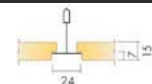

Ecophon Hygiene™

Garante requisitos de higiene e limpeza

A gama de produtos Hygiene da Ecophon foi desenvolvida para cumprir com os requisitos mais exigentes em termos de higiene e limpeza, proporcionado em simultâneo, uma excelente absorção acústica.

Produtos	Artigo	Dimensões (mm)	Cor	m² / caixa	Un. / caixa	Preço PVP (€/m²)	Tipo de desconto
Hygiene CLINIC A T24 PE (cantos pintados)	35403410	600x600x15	White 500	14,40	40	28,15	A
	35403411	1200x600x15			20		
Hygiene CLINIC E T24	35403420	600x600x15	White 500	9,36	26	30,45	A
	35403421	1200x600x15			16		
Hygiene Meditec A T24	35427402	600x600x15	White 010	14,40	40	34,47	A
	35427400	1200x600x15			20		
Hygiene Meditec E T24	35427410	600x600x15	White 010	9,36	26	41,36	A
	35427411	1200x600x15			16		
Hygiene Performance A	35136401	600x600x20	White 500	10,08	28	34,47	A
	35136402	1200x600x20			14		
	35136410	600x600x40	White 500	7,20	20	54,00	
	35136411	1200x600x40			10