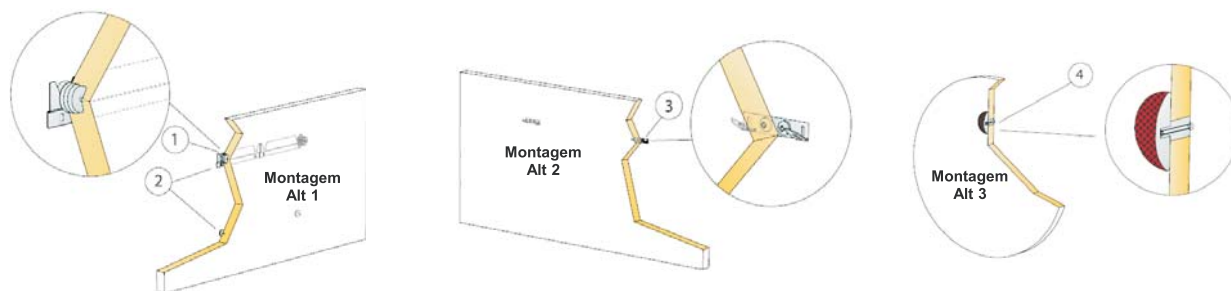

Produtos	Artigo	Dimensões (mm)	Cor	m² / caixa	Un. / caixa	Preço PVP (€/un.)	Tipo de desconto	
Akusto One SQ / Akutex FT we (canto cor branco)	35574300	ø 600x40	White Frost	--	2	203,22	B	
	35574348	ø 800x40	White Frost	--	2	271,48		
	35574396	ø 1200x40	White Frost	--	2	319,57		
	35574156	600x600x40	White Frost	--	2	103,94	B	
	35574204	1200x300x40	White Frost	--	2	111,69	B	
		35574252		1200x600x40	--	2		138,10
Akusto One SQ / Texona ge (canto cor cinzento) (Os preços apresentados são válidos para qualquer cor da gama de cores Texona. Para saber número do artigo de outras cores, consulte-nos)	35574091	ø600x40	Sea Salt	--	2	215,63	B	
	35574117	ø800x40	Sea Salt	--	2	302,51		
	35574143	ø1200x40	Sea Salt	--	2	364,56		
	35574013	600x600x40	Sea Salt	--	2	124,10	B	
	35574039	1200x300x40	Sea Salt	--	2	124,10	B	
		35574065		1200x600x40	--	2		161,33
Akusto One SQ / Texona we (canto cor branco) (Os preços apresentados são válidos para qualquer cor da gama de cores Texona. Para saber número do artigo de outras cores, consulte-nos)	35574078	ø600x40	Sea Salt	--	2	214,08	B	
	35574104	ø800x40	Sea Salt	--	2	299,39		
	35574130	ø1200x40	Sea Salt	--	2	361,45		
	35574000	600x600x40	Sea Salt	--	2	122,55	B	
	35574026	1200x300x40	Sea Salt	--	2	121,00	B	
		35574052		1200x600x40	--	2		159,77

Acessórios	Artigo	Dimensões (mm)	Cor	/ caixa	Preço PVP	Tipo de desconto	
Montagem Alt 1							
1	Perfil de fixação One para painéis Akusto One em aço galvanizado		26311255	54	Galvanizado	2 un. / 13,95 €/un.	B
2	Peça helicoidal tipo âncora para aplicar painéis Akusto One		26472177	38x40	--	4 un. / 2,09 €/un.	B
Montagem Alt 2							
3	Peça de fixação Hook Fix para painéis Akusto One em aço galvanizado		26300016	29x16	Galvanizado	8 un. / 3,11 €/un.	B
Montagem Alt 3							
4	Peça de fixação circular para painéis Akusto One, em alumínio com revestimento têxtil		26300017 26300018 26300019 26300020	100x100	Light grey Green Red Pink	2 un. / 85,75 €/un.	B