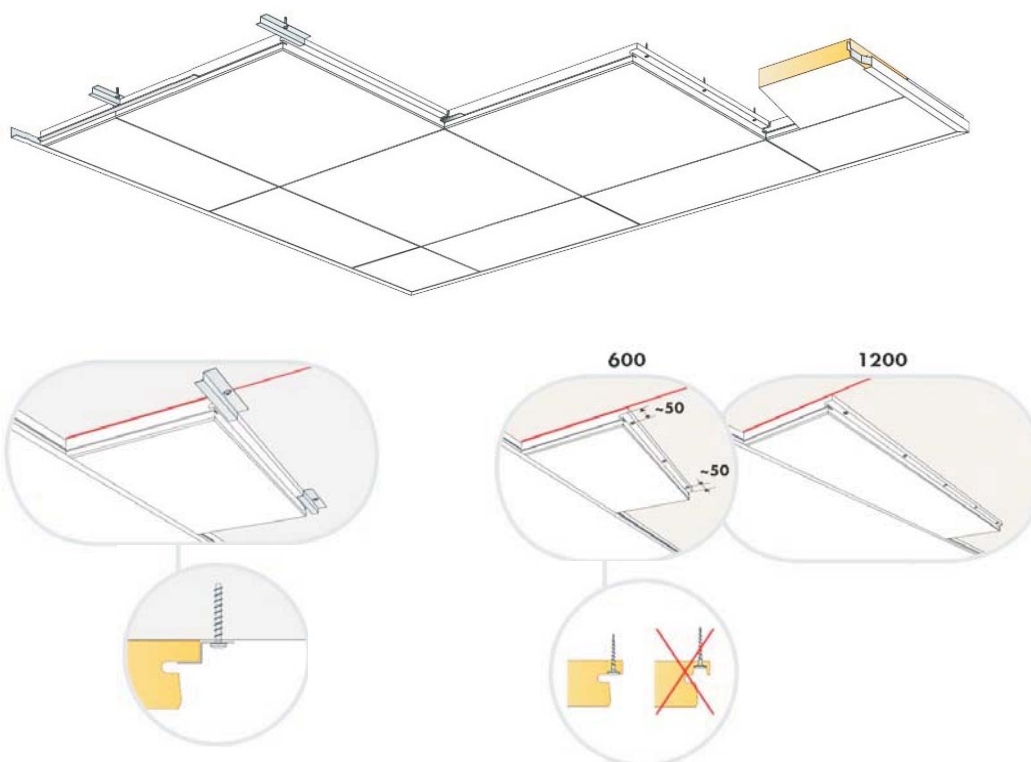

Tectos de fixação directa

Canto B - Canto SQ

Canto F